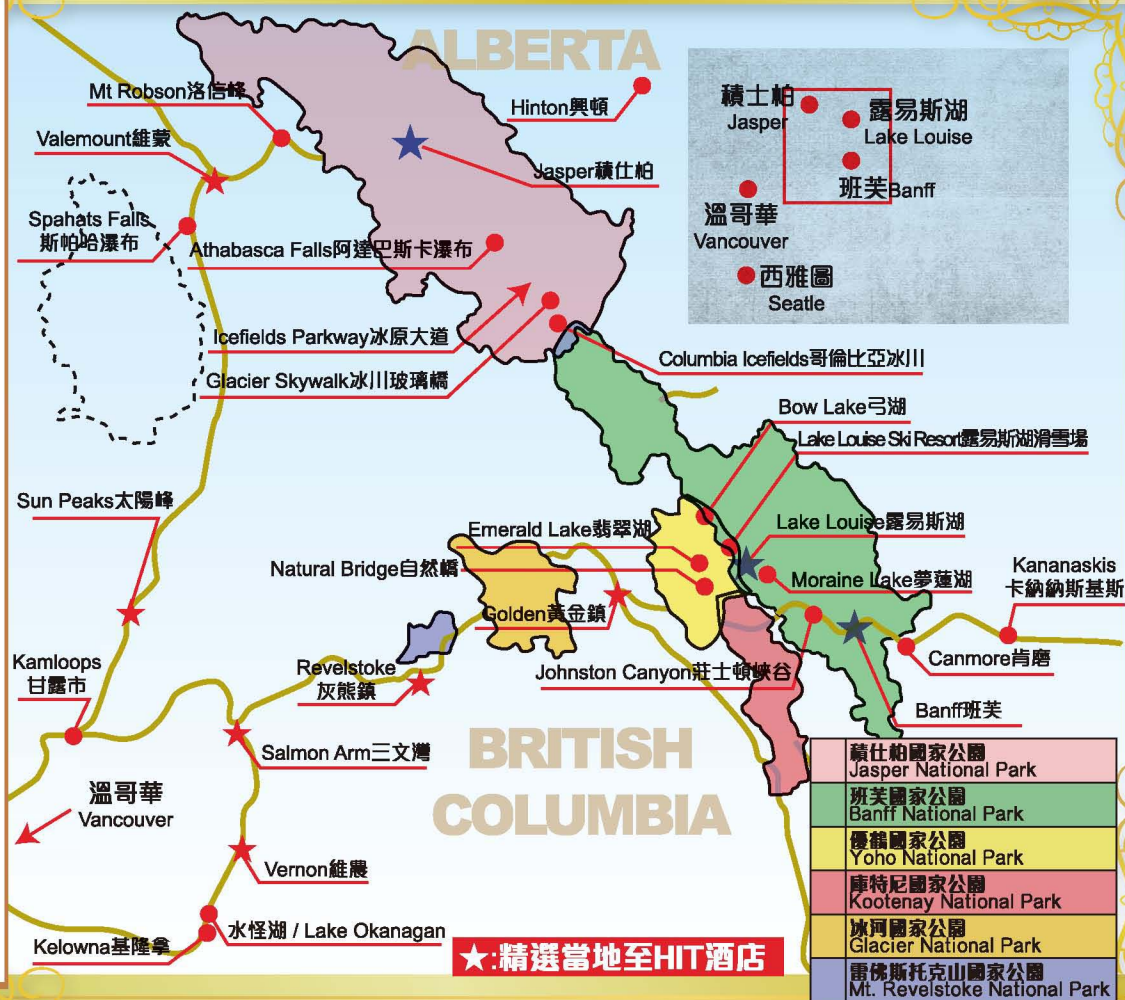

加拿大洛磯山行程路線圖

ROUTE MAP OF CANADIAN ROCKIES PROGRAMS

Mt Robson 洛信峰

Valemount 維蒙

Spahats Falls 斯帕哈瀑布

Athabasca Falls 阿達巴斯卡瀑布

Icefields Parkway 冰原大道

Glacier Skywalk 冰川玻璃橋

Sun Peaks 太陽峰

Kamloops 甘露市

溫哥華
Vancouver

Kelowna 基隆拿

Vernon 維農

Salmon Arm 三文灣

Revelstoke 灰熊鎮

Natural Bridge 自然橋

Emerald Lake 翡翠湖

Golden 黃金鎮

Johnston Canyon 莊士頓峽谷

BRITISH COLUMBIA

★精選當地至HIT酒店

ALBERTA

Hinton 興頓

Jasper 積士柏

Columbia Icefields 哥倫比亞冰川

Bow Lake 弓湖

Lake Louise Ski Resort 露易斯湖滑雪場

Lake Louise 露易斯湖

Moraine Lake 夢蓮湖

Banff 班芙

Kananaskis 卡納納斯基斯

Canmore 肯磨